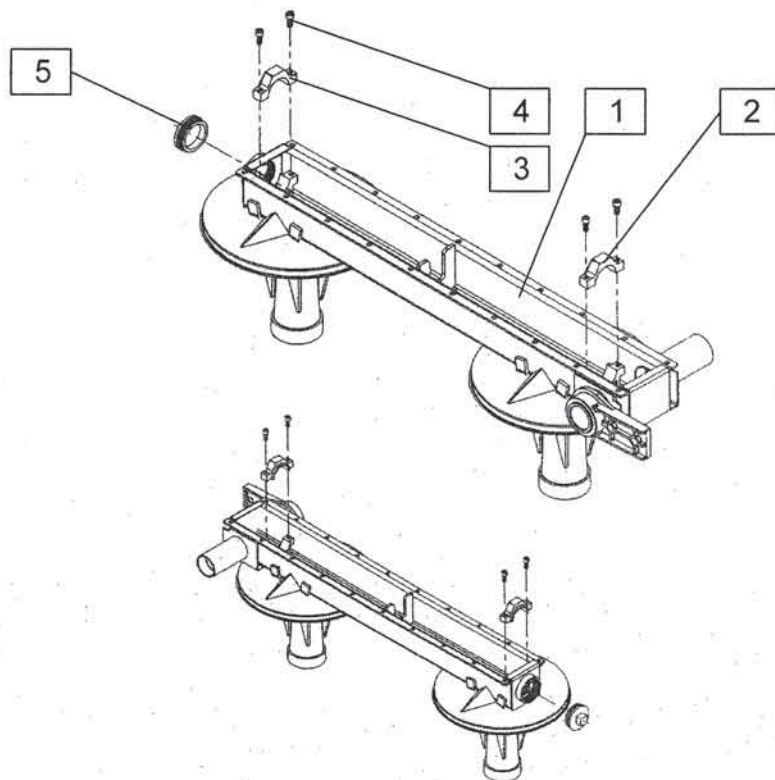

ROTO 165G=3672
 ROTO 185G=1474

Slika 4 A

Bild 4 A

Fig. 4 A

ROTO 165G

Številka Broj Bild Fig.	Kataloška številka Kataloški broj Ersatzteilnummer Spare Part Number	Naziv dela	Naziv dijela	Benennung	Description	Količina Komada Menge Quantity
1	151017802	Ključ	Ključ	Schlüssel	Key	1
2	151019702	Nož	Nož	Messer	Knife	6B
2	152147607	Nož	Nož	Messer	Knife	6C
3	151015902	Zgornji kolot	Gornji kolot	Oberer trommel	Upper disc	2B
3	153415219	Zgornji kolot	Gornji kolot	Oberer trommel	Upper disc	2C
4	151017009	Spodnji kolot	Donji kolot	Unterer trommel	Lower disc	2B
4	153415708	Spodnji kolot	Donji kolot	Unterer trommel	Lower disc	2C
5	151018703	Distančna cev	Odstojna cev	Distanzrohr	Distance tube	2
6	151019203	Podložna plošča	Podložna ploča	Unterlegplatte	Distance plate	6
7	151019301	Varovalna pločevina	Osiguravajući lim	Sicherungsblech	Protection plate	6
8	151018909	Vijak	Vijak	Schraube	Screw	12B
8	153415600	Vijak 5	Vijak 5	Schraube 5	Screw 5	12C
9	151018214	Prirobnica	Prirobnica	Elansche	Flange	2
10	152008615	Gred	Vratilo	Welle	Shaft	2B
10	153415502	Gred	Vratilo	Welle	Shaft	2C
11	151018801	Zobnik stožčasti 15/4,42	Zupčanik 15/4,42	Kegelrad 15/4,42	Pinion 15/4,42	2
12	151019105	Distančni obroč	Odstojni prsten	Distanzring	Distance ring	2
13	151015706	Varovalna podložka	Osiguravajuća podložka	Sicherungsscheibe	Washer	2
14	151012905	Podložka-stavek 25,2/33	Podložka-stavek 25,2/33	Scheiben 25,2/33	Washer 25,2/33	
15	151014501	Podložka-stavek 50/61,8	Podložka-stavek 50/61,8	Scheiben 50/61,8	Washer 50/61,8	
16	151019409	Ščitno rebro	Zaštitno rebro	Schutzrippe	Protection flange	4
17	151021405	Matica	Navrtka	Mutter	Nut	2
18	000257402	Vijak s polokr. glavo M6x16	Vijak sa polukr.gl. M6x16	Schraube M6x16	Screw M6x16	8
19	151019506	Vijak IMBUS	Vijak IMBUS	Screw IMBUS	Screw IMBUS	6
20	150141402	Matica M6	Navrtka M6	Mutter M6	Nut M6	8
21	150040208	Matica M16	Navrtka M16	Mutter M16	Nut M16	12
22	000227908	Podložka B6	Podložka B6	Scheibe B6	Washer B6	8
23	000242919	Ležaj KR 6305 2RS (FAG,SKF,NTN)	Ležaj KR 6305 2 RS (FAG,SKF,NTN)	Lager KR 6305 2RS (FAG,SKF,NTN)	Bearing KR 6305 2RS (FAG,SKF,NTN)	2
24	000255707	Ležaj tlačni 51109	Ležaj potisni 51109	Drucklager 51109	Bearing 51109	2
25	000244907	Ležaj KR 6210 2RS C3	Ležaj KR 6210 2RS C3	Lager KR 6210 2RS C3	Bearing KR 6210 2RS C3	4
26	150006102	Tesnilo osno 40x62x10 BA	Zaptivni prsten 40x62x10 BA	Simmering 40x62x10 BA	Oil seal 40x62x10 BA	2
27	150005309	O obroček O 20X15,3X2,4	O prsten 20x15,3x2,4	O ring 20x15,3x2,4	O ring 20X15,3X2,4	6
28	150390116	Moznik B8x7x32	Klin B8x7x32	Passfeder B 8x7x32	Key B 8x7x32	2
29	000256109	Moznik A8x7x55	Klin A8x7x55	Passfeder A 8x7x55	Key A 8x7x55	2
30	000236300	Vskočnik not. 62	Uskočnik unutr 62	Sicherungsring innern 62	Circlip 62	4
31	000237602	Vskočnik zun. 35	Uskočnik vanj. 35	Sicherungsring ausern 35	Circlip 35	2
32	151017508	Nosilec noža	Nosač noža	Messerhalter	Knife holder	6B
32	152556004	Nosilec noža	Nosač noža	Nosač noža	Nosily Knife holder	6C
33	151019800	Elastični obroč A50	Elastični prsten A50	Elastikring A50	Elastic ring A50	2
34	151020601	Podložka-stavek	Podložka-stavek	Scheiben	Washer	
35	151019908	Podložka-stavek	Podložka-stavek	Scheiben	Washer	
36	151018400	Ohišje ležaja	Kučište ležaja	Lagergehäuse	Bearing housing	2
37	150406000	Ležaj KR 6207 2RS (FAG,SKF,NTN)	Ležaj KR 6207 2RS (FAG,SKF,NTN)	Lager KR 6207 2RS (FAG,SKF,NTN)	Bearing KR 6207 2RS (FAG,SKF,NTN)	2
38	151019007	Napenjalni obroč	Zatezni prsten	Spannring	Tension ring	2
39	152556406	Vijak	Vijak	Schraube	Screw	12C
40	000250908	Matica M14	Navrtka M14	Mutter M14	Nut M14	12C
41	151019604	Distančna podložka	Odstojna podložka	Distanz scheibe	Distance washer	
42	151020601	Podložka-stavek	Podložka-stavek	Scheiben	Washer	B
42	153415405	Puša	Čaura	Büchse	Sleeve	2C