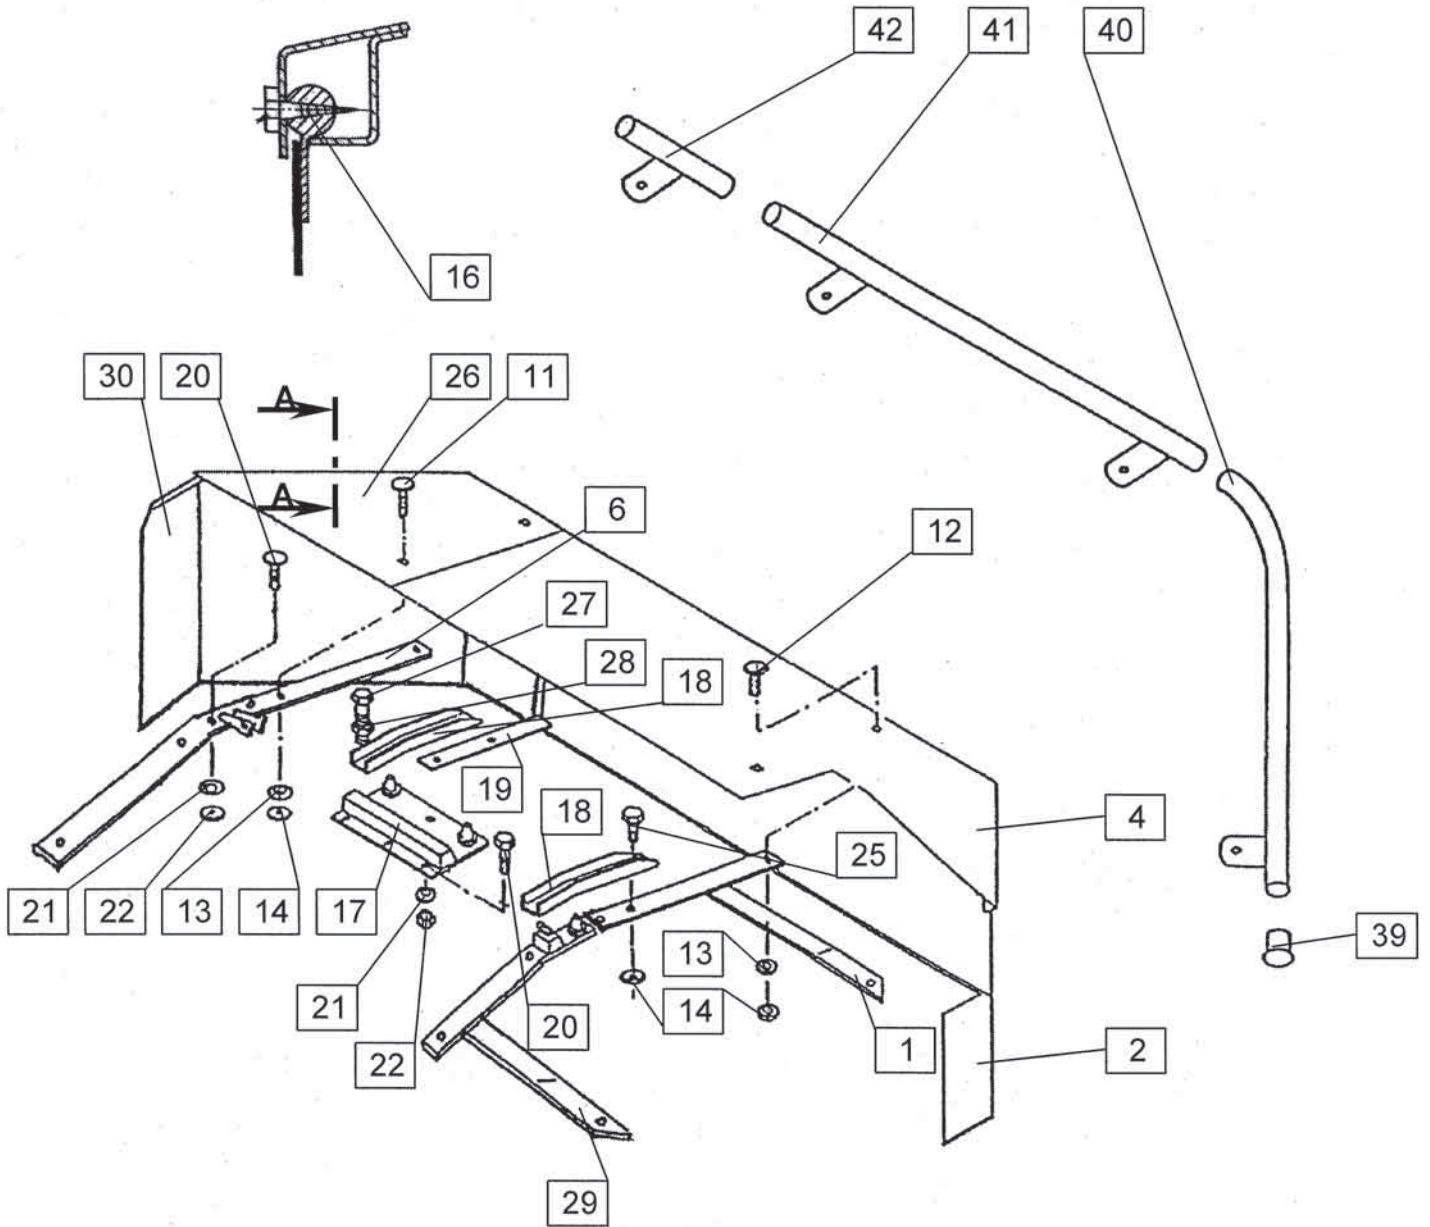

Številka Broj Bild Fig.	Kataloška številka Kataloški broj Ersatzteilnummer Spare Part Number	Naziv dela	Naziv dijela	Benennung	Description	Količina Komada Menge Quantity
1	153693202	Vez var.	Veza zav.	Bindung schw.	Link welded	1B
1	153556100	Vez var.	Veza zav.	Bindung	Link welded	1C
2	153692702	Zavesa	Zavesa	Vorhang	Curtain	1B
2	153556404	Zavesa zadnja	Zavesa zadnja	Vorhang	Curtain rear	1C
4	153693310	Pločevina var.	Lim zav.	Blech schw.	Plate	1B
4	153555806	Pločevina var.	Lim zav.	Blech schw.	Plate	1C
6	154160703	Vez	Veza	Bindung	Link	1B
6	153616607	Vez var.	Veza zav.	Bindung	Link	1C
11	150319809	Vijak M8x35	Vijak M8x35	Schraube M8x35	Screw M8x35	2
12	150143008	Vijak M8x25	Vijak M8x25	Schraube M8x25	Screw M8x25	4
13	000224108	Podložka A8	Podložka A8	Unterlage A8	Washer A8	6
14	150275302	Matica VM8	Navrtka VM8	Mutter V M8	Nut V M8	6
16	150300301	Vijak C4,2x13	Vijak C4,2x13	Schraube C4,2x13	Screw C4,2x13	3
17	153692506	Nosilec gnetilnika var.	Nosač gnječilice zav.	Aufbereiterträger schw.	Conditioner holder	2B
17	153558000	Nosilec gnetilnika var.	Nosač gnječilice zav.	Aufbereiterträger schw.	Conditioner holder	1C
18	153692800	Nosilec var.	Nosač zav.	Träger schw.	Holder	2
19	153693104	Trak 2	Traka 2	Band 2	Band 2	1B
19	153556208	Trak 2	Traka 2	Band 2	Band 2	1B
20	000211005	Vijak M10x35	Vijak M10x35	Schraube M10x35	Screw M10x35	8
21	000228408	Podložka B10	Podložka B10	Unterlage B10	Washer B10	7
22	000221307	Matica M10	Navrtka M10	Mutter M10	Nut M10	7
25	000254101	Vijak M8x25	Vijak M8x25	Schraube M8x25	Screw M8x25	4
26	153691400	Pločevina var.	Lim zav.	Blech	Plate	1B
26	153556707	Pločevina var.	Lim zav.	Blech	Plate	1C
27	150125509	Vijak M12x50	Vijak M12x50	Schraube M12x50	Screw M12x50	3
28	150160300	Matica M12	Navrtka M12	Mutter M12	Nut M12	3
29	153691801	Vez var.	Veza zav.	Bindung schw.	Link	1B
29	153558705	Vez var.	Veza zav.	Bindung schw.	Link	1C
30	153691703	Zavesa zadnja	Zavesa zadnja	Vorhang hinten	Curtain front	1B
30	153558901	Zavesa zadnja	Zavesa zadnja	Vorhang hinten	Curtain rear	1C
39	152449407	Pokrov	Poklopac	Deckel	Cover	1
40	153930704	Vez zadnja var.	Veza zadnja zav.	Bindung hinten schw.	Link rear	1B
40	153930606	Vez zadnja var.	Veza zadnja zav.	Bindung hinten schw.	Link rear	1C
41	153931801	Zaščita zadnja var.	Zaštita zadnja zav.	Hintenschutz schw.	Protection rear	1
42	153932007	Cev vezna var.	Cev vezna zav.	Verbindungsrohr schw.	Linking tube	1B
42	153957604	Cev vezna var.	Cev vezna zav.	Verbindungsrohr schw.	Linking tube	1C

B = ROTO 165 G
C = ROTO 185 G

PLOČEVINE ZA GNETILNIK
LIM ZA GNJEČILICU

DECKBLECHE FÜR AUFBEREITER
COVER PLATES FOR CONDITIONER

Slika 10

Bild 10

Fig. 10

Slika 10

Bild 10

Fig. 10

B=ROTO 165G
C=ROTO 185G

ROTO 165G=3672
ROTO 185G=1474

PREREZ A-A