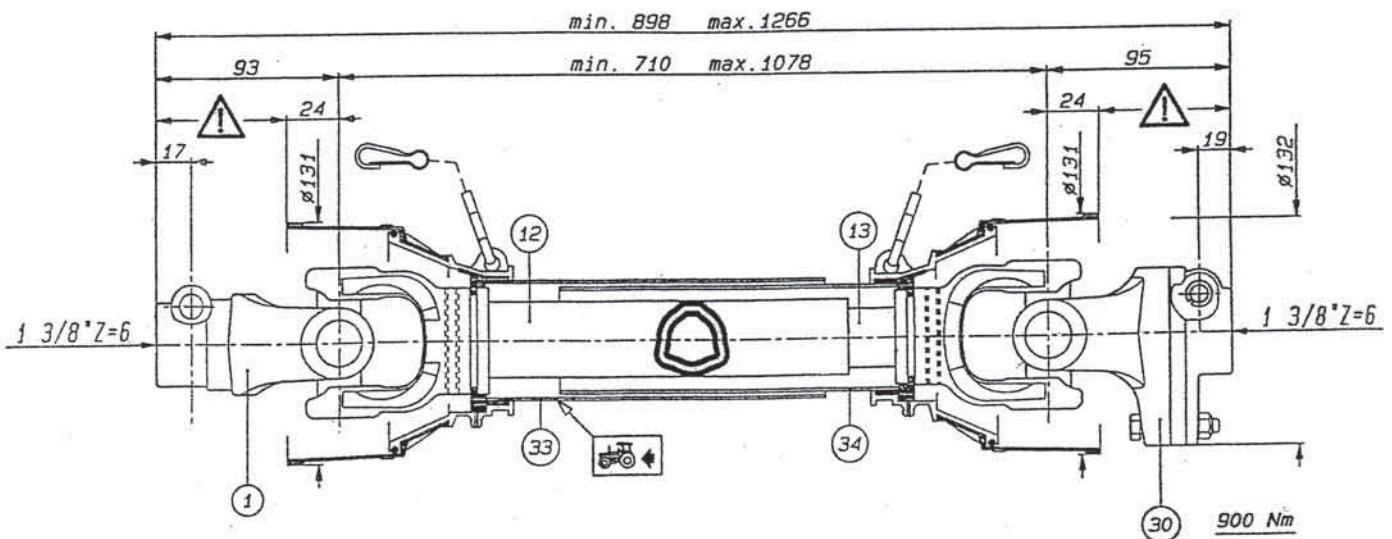

KARDANSKA GRED S FLEKSIBILNO
ZAŠČITO DO TRAKTORJA
(desni prosti tek)
KARDAN 061.0 ident: 150519200

KARDANSKO VRATILO SA FLEKSIBILNO
ZAŠČITO DO TRAKTORA
(desni prosti hod)
KARDAN 061.0 ident: 150519200

KARDANSKA GRED ZA POGON
GNETILNIKA ident : 150134205

KARDANSKO VRATILO ZA POGON
GNJEČILICE ident: 150134205

Slika 32