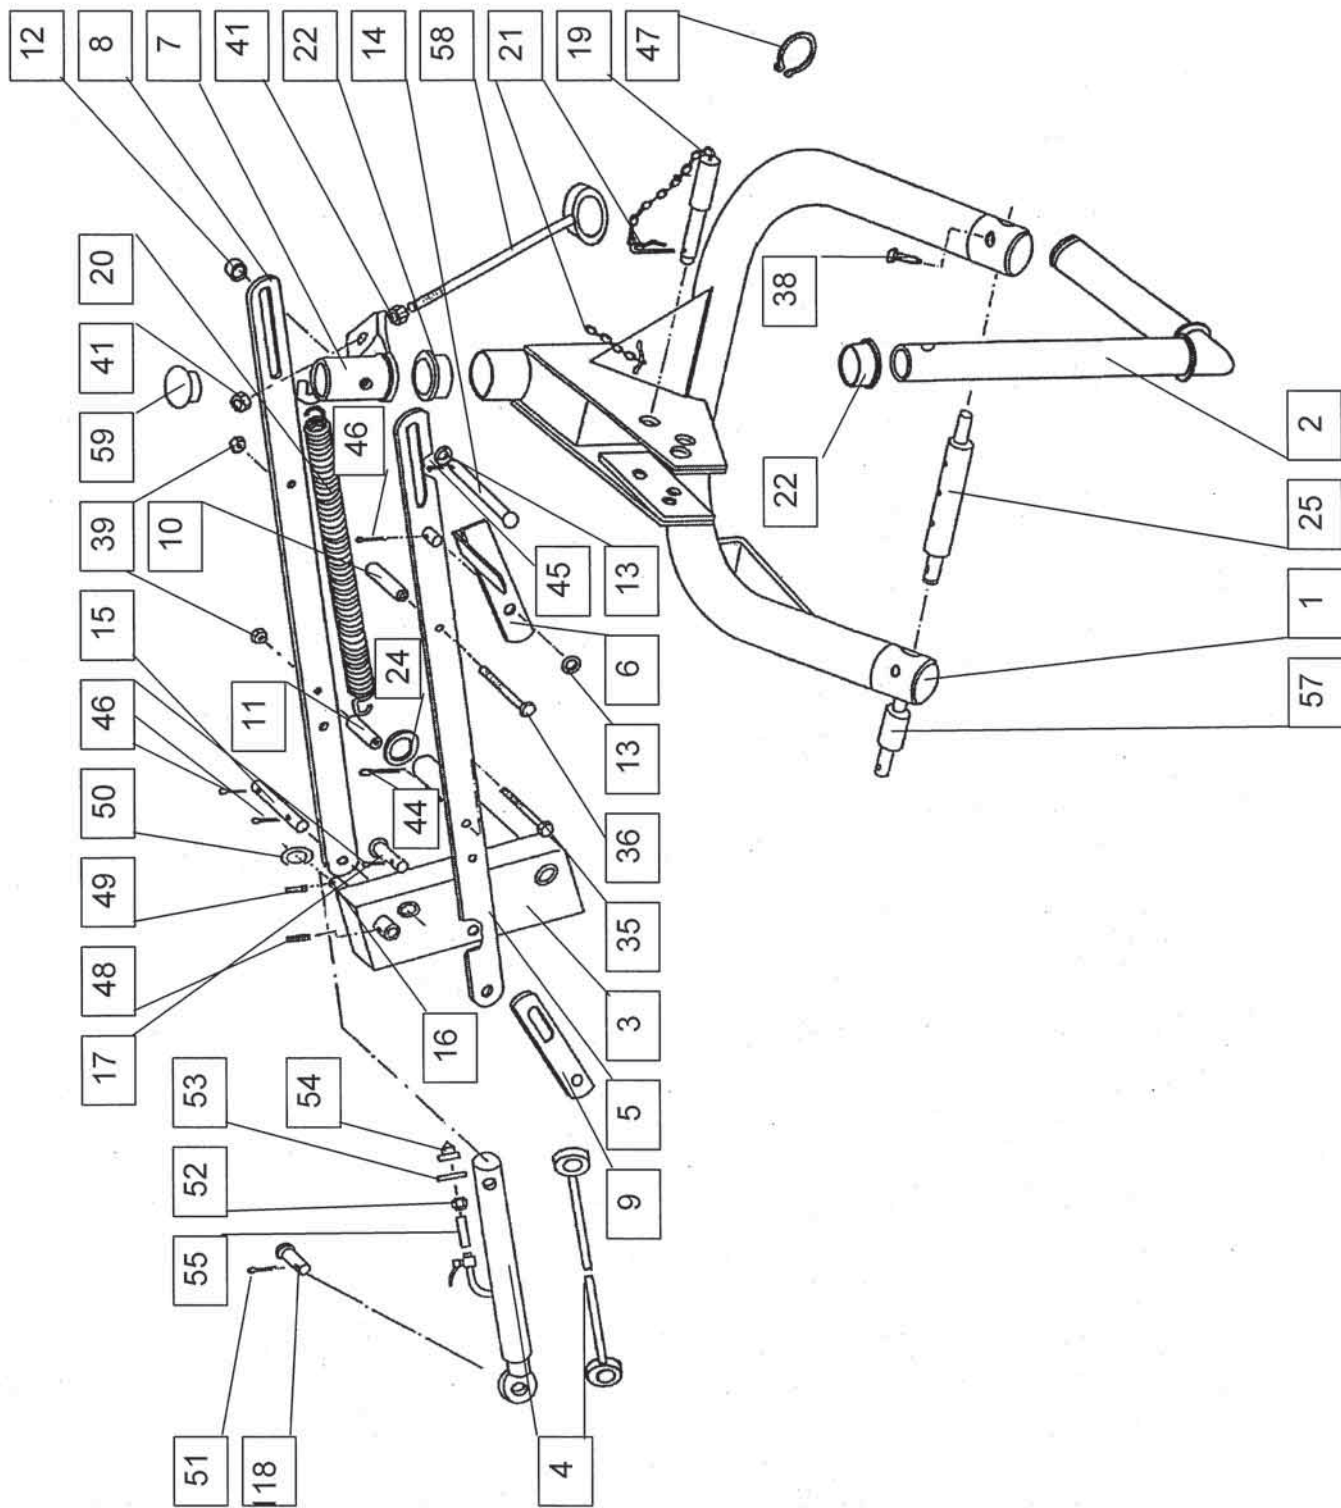

ROTO 165G=3672
ROTO 185G=1474
B=541.05.000.1
C=546.05.000.0

Številka Broj Bild Fig.	Kataloška številka Kataloški broj Ersatzteilnummer Spare Part Number	Naziv dela	Naziv dijela	Benennung	Description	Količina Komada Menge Quantity
1	153622316	Priklop varjen	Priključek var.	Dreipunktaufhängung	Hitch welded	1
2	153618008	Tečaj	Rukavac	Hebel	Lever	1
3	154927306	Vzvod var.	Poluga var.	Hebel geschw.	Lever welded	1B
3	153618302	Vzvod	Poluga	Hebel	Lever	1C
4	153618909	Drog vezni	Vezna poluga	Bindungstange	Linking bar.	1
4	153739903	Valj hidravlični kpl.	Hidraulički cilindar kpl.	Hydraulik Zylinder zus.	Hydraulic cylinder	1
5	152010416	Vež var.	Veza var.	Bindungstane geschw.	Linking bar.	1B
5	153416707	Vež var.	Veza var.	Bindung geschw.	Link	1C
6	151025714	Varovalo	Osigurač	Bindung geschw.	Link	1
7	153679905	Kapa	Kapa	Sicherung	Safety fuse	1B
8	152010611	Vež 2	Vež 2	Bindung 2	Link 2	1B
8	153416903	Vež 2	Vež 2	Bindung 2	Link 2	1C
9	151026302	Omejevalec	Ograničnik	Bergenzungsstrebe	Limited	1C
10	153619301	Distančna puša	Odstojna čaura	Distanzbüchse	Distance sleeve	1
11	151026400	Distančna puša	Odstojna čaura	Distanzbüchse	Distance sleeve	1
12	151026605	Puša	Čaura	Büchse	Sleeve	1
13	000251300	Podložka A16	Podložka A16	Scheibe A16	Washer A16	4
14	151026801	Sornik	Svornjak	Bolzen	Bolt	1
15	152663308	Sornik	Svornjak	Bolzen	Bolt	1
16	153618801	Sornik	Svornjak	Bolzen	Bolt	1
17	154670207	Sornik	Svornjak	Bolzen	Bolt	1B
17	152593009	Sornik	Svornjak	Bolzen	Bolt	1C
18	152088207	Sornik	Svornjak	Bolzen	Bolt	1
19	152737232	Sornik	Svornjak	Bolzen	Bolt	1
20	151027409	Vzmet natezna	Opruga	Zugfeder	Spring	1
21	151939503	Varovalka žična 4,5	Osigurač žični 4,5	Drahtsicherung 4,5	Wire safety 4,5	1
22	151027604	Puša plastična	Čaura plastična	Klappstecker	Plastic sleeve	2
24	151027800	Podložka	Podložka	Scheibe	Washer	1
25	152448711	Sornik	Svornjak	Bolzen	Bolt	1
35	150288708	Vijak M10x95	Vijak M10x95	Schraube M10x95	Screw M10x95	1B
36	150320405	Vijak M10x100	Vijak M10x100	Schraube M10x100	Screw M10x100	1
38	150146005	Vijak M12x30	Vijak M12x30	Schraube M10x40	Screw M10x40	2
39	150275400	Matica VM10	Navrtka VM10	Mutter VM10	Nut VM10	2
41	150040208	Matica M16	Navrtka M16	Mutter M16	Nut M16	2
44	000240509	Razcepka 5x63	Rascepka 5x63	Splint 5x63	Cotter 5x63	1
45	000239904	Razcepka 5x32	Rascepka 5x32	Splint 5x32	Cotter 5x32	1
46	000239101	Razcepka 4x32	Rascepka 4x32	Splint 4x32	Cotter 4x32	7
47	000238004	Vskočnik Z 60	Uskočnik Z 60	Sicherungsring aussen 60	Circlip 60	1
48	000235007	Zatič prožni 10x40	Opružna čivija 10x40	Spannstift 10x40	Tension pin 10x40	1
49	150116305	Zatič prožni 8x30	Opružna čivija 8x30	Spannstift 8x30	Tension pin 8x30	1
50	152237500	Podložka Ø25,2/33-1,5	Podložka Ø25,2/33-1,5	Scheibe Ø25,2/33-1,5	Washer Ø25,2/33-1,5	1
51	000240402	Razcepka 5x50	Rascepka 5x50	Splint 5x50	Cotter pin 5x50	1
52	150037800	Reduktor CM22x1,5	Reduktor CM22x1,5	ReduktionsgetriebeCM22x1,5	Gear-box CM 22x1,5	1
53	000252906	Podložka tesnilna A22x27	Zaptivna podložka A22x27	Dichtungsring A22x27	Gasket A22x27	1
54	150108403	Spojka AMD M22x1,5	Spojnica AMD M22x1,5	Stecker AMD M22x1,5	Pin AMD M22x1,5	1
55	150385504	Cev V1 NP8x3500 A10 A20	Cijev V1 NP8x3500 A10 A20	Schlauch V1NP8x3500A10A20	Tube V1NP8 x 3500 A10 A20	1
57	152448613	Sornik	Svornjak	Bolzen	Bolt	1
58	153680403	Puša var.	Čaura var.	Büchse geschw.	Bush welded	1
59	151034615	Pokrov	Poklopac	Splint	Cotter	1

B = ROTO 165 G
C = ROTO 185 G

Slika 6

Bild 6

Fig. 6

Slika 7

Bild 7

Fig. 7

Slika 6

Bild 6

Fig. 6

ROTO 165G=3672

ROTO 185G=1474

B=ROTO 165G
C=ROTO 185G