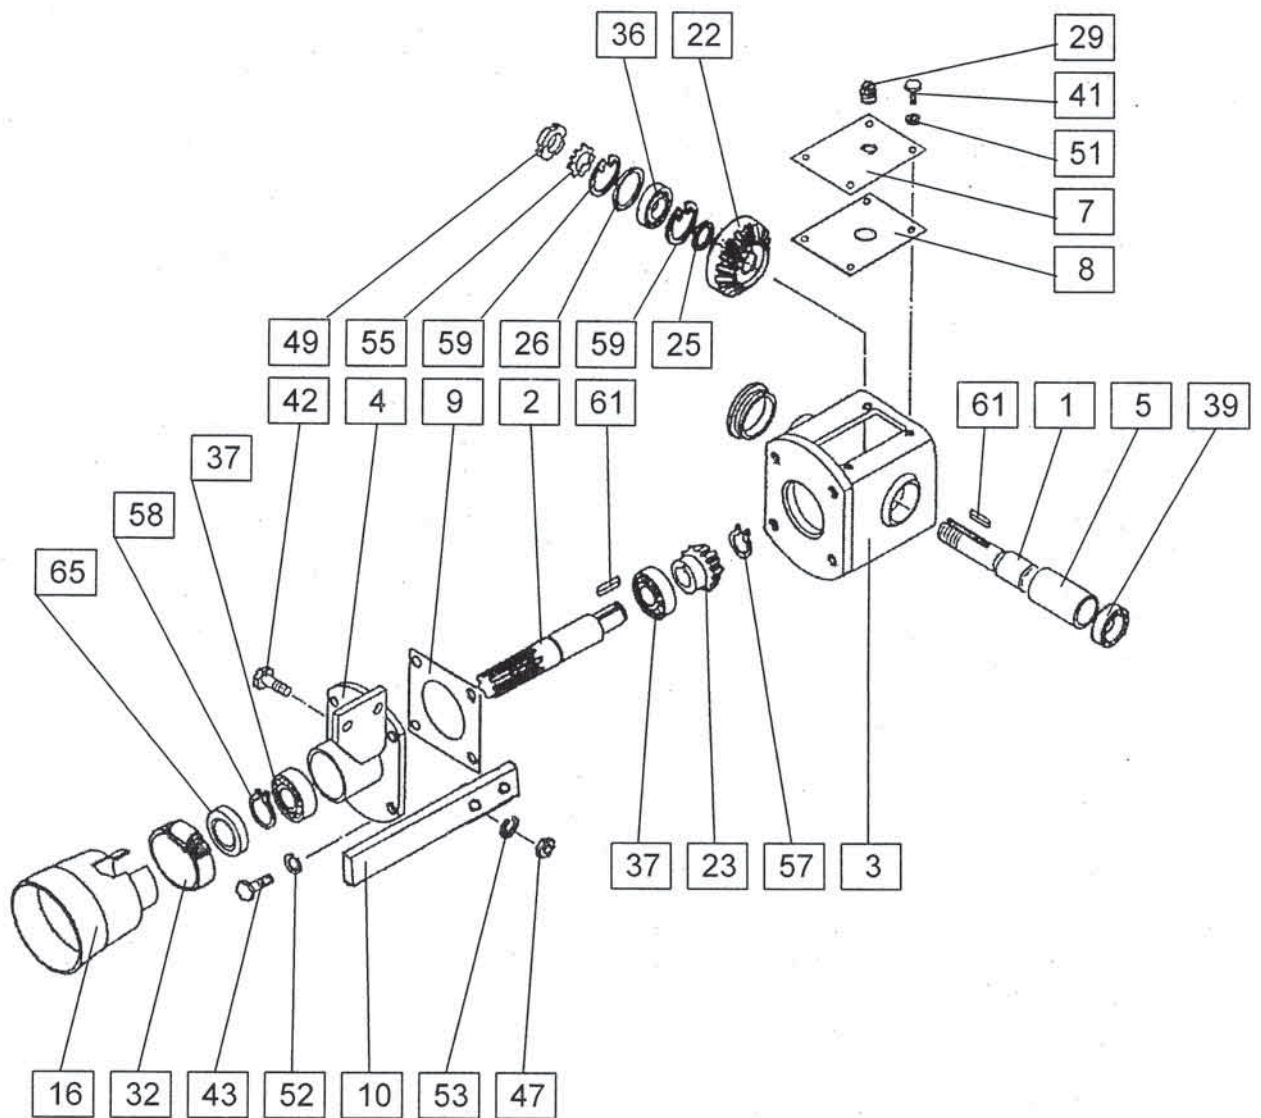

Številka Broj Bild Fig.	Kataloška številka Kataloški broj Ersatzteilnummer Spare Part Number	Naziv dela	Naziv dijela	Benennung	Description	Količina Komada Menge Quantity
1	153559107	Gred 18	Osovina 18	Achse 18	Shaft 18	1
2	151915404	Gred 12	Osovina 12	Achse 12	Shaft 12	1
3	151394903	Ohišje reduktorja	Kučište reduktora	Getriebegehäuse	Gear- box	1
4	151915609	Cev ležajna var.	Ležajna cev zav.	Lagerrohr schw.	Tube	1
5	151916001	Puša 1	Čaura 1	Buchse 1	Sleeve 1	1
7	151916207	Plošča 5	Ploča 5	Platte 5	Plate 5	1
8	151916305	Tesnilo	Zaptivač	Dichtung	Seal	1
9	151916403	Plošča 3	Ploča 3	Platte 3	Plate 3	1
10	151916500	Trak 2	Traja 2	Band 2	Band 2	1
16	154784709	Zaščita kardana	Zaštitna kardana	Gelenkwelle schutz	P.T.O shaft protection	1
22	151011700	Zobnik stožčasti 1-23/4,42	Konusni zupčanik 1-23/4,42	Kegelrad 1-23/4,42	Pinion 1-23/4,42	1
23	151394501	Zobnik stožčasti 1-15/4,42	Konusni zupčanik 1-15/4,42	Kegelrad 1-15/4,42	Pinion 1-15/4,42	1
24	151012503	Pokrov plastični	Plastični poklopac	Deckel	Plastic cover	1
25	151014002	Podložka 30,2/38-0,8	Podložka 30,2/38-0,8	Unterlage 30,2/38-0,8	Washer 30,2/38-0,8	1
26	151014501	Podložka-stavek 50/61,8	Podložka-stavek 50/61,8	Unterlage 50/61,8	Washer 50/61,8	1
29	151203405	Vijak 6 M18x1,5	Vijak 6 M18x1,5	Schraube 6 M18x1,5	Screw 6 M18x1,5	1
32	150134303	Objemka cevna 90-110 W2-2	Spojnica 90-110 W2-2	Rohrumarmenring 90-110W2-2	Clamp 90-110 W2-2	1
36	000243105	Ležaj 6206 2RS	Ležaj 6206 2RS	Lager 6206 2RS	Bearing 6206 2RS	1
37	000243800	Ležaj 6207	Ležaj 6207	Lager 6207	Bearing 6207	2
39	150100802	Ležaj 6007 2RS	Ležaj 6007 2RS	Lager 6007 2RS	Bearing 6007 2RS	1
41	000207608	Vijak M6x16	Vijak M6x16	Schraube M6x16	Screw M6x16	4
42	000212004	Vijak M12x30	Vijak M12x30	Schraube M12x30	Screw M12x30	2
43	150087202	Vijak M12x25	Vijak M12x25	Schraube M12x25	Screw M12x25	4
47	150160300	Matica M12	Navrtka M12	Mutter M12	Nut M12	2
49	000223207	Matica M30x1,5	Navrtka M30x1,5	Mutter M30x1,5	Nut M30x1,5	1
51	000227908	Podložka B6	Podložka B6	Unterlage B6	Washer B6	4
52	000228505	Podložka B12	Podložka B12	Unterlage B12	Washer B12	4
53	000228603	Podložka B12	Podložka B12	Unterlage B12	Washer B12	2
55	150026607	Podložka 30	Podložka 30	Unterlage 30	Washer 30	1
57	000237407	Vskočnik Z 25	Uskočnik V 25	Sicherungsring Z 25	Circlip Z 25	1
58	000237602	Vskočnik Z 35	Uskočnik V 35	Sicherungsring Z 35	Circlip Z 35	1
59	000236300	Vskočnik N 62	Uskočnik U 62	Sicherungsring N 62	Circlip N 62	2
61	000256001	Moznik A8x7x34	Klin A8x7x34	Passfeder A8x7x34	Key A8x7x34	2
65	150047103	Tesnilo osno 35x72x12	Osovinski zaptivač 35x72x12	Distungsring 35x72x12	Oil seal 35x72x12	1

ROTO 165 G
ROTO 185 G

GONILO KPL. - 153559009 / 541.01.000.0
REDUKTOR KPL. - 153559009 / 541.01.000.0

GETRIEBE KPL. - 153559009 / 541.01.000.0
GEAR-BOX - 153559009 / 541.01.000.0

Slika 8

Bild 8

Fig. 8

ROTO 165 G
ROTO 185 G

Slika 8

Bild 8

Fig. 8

ROTO 165G=3672
ROTO 185G=1474