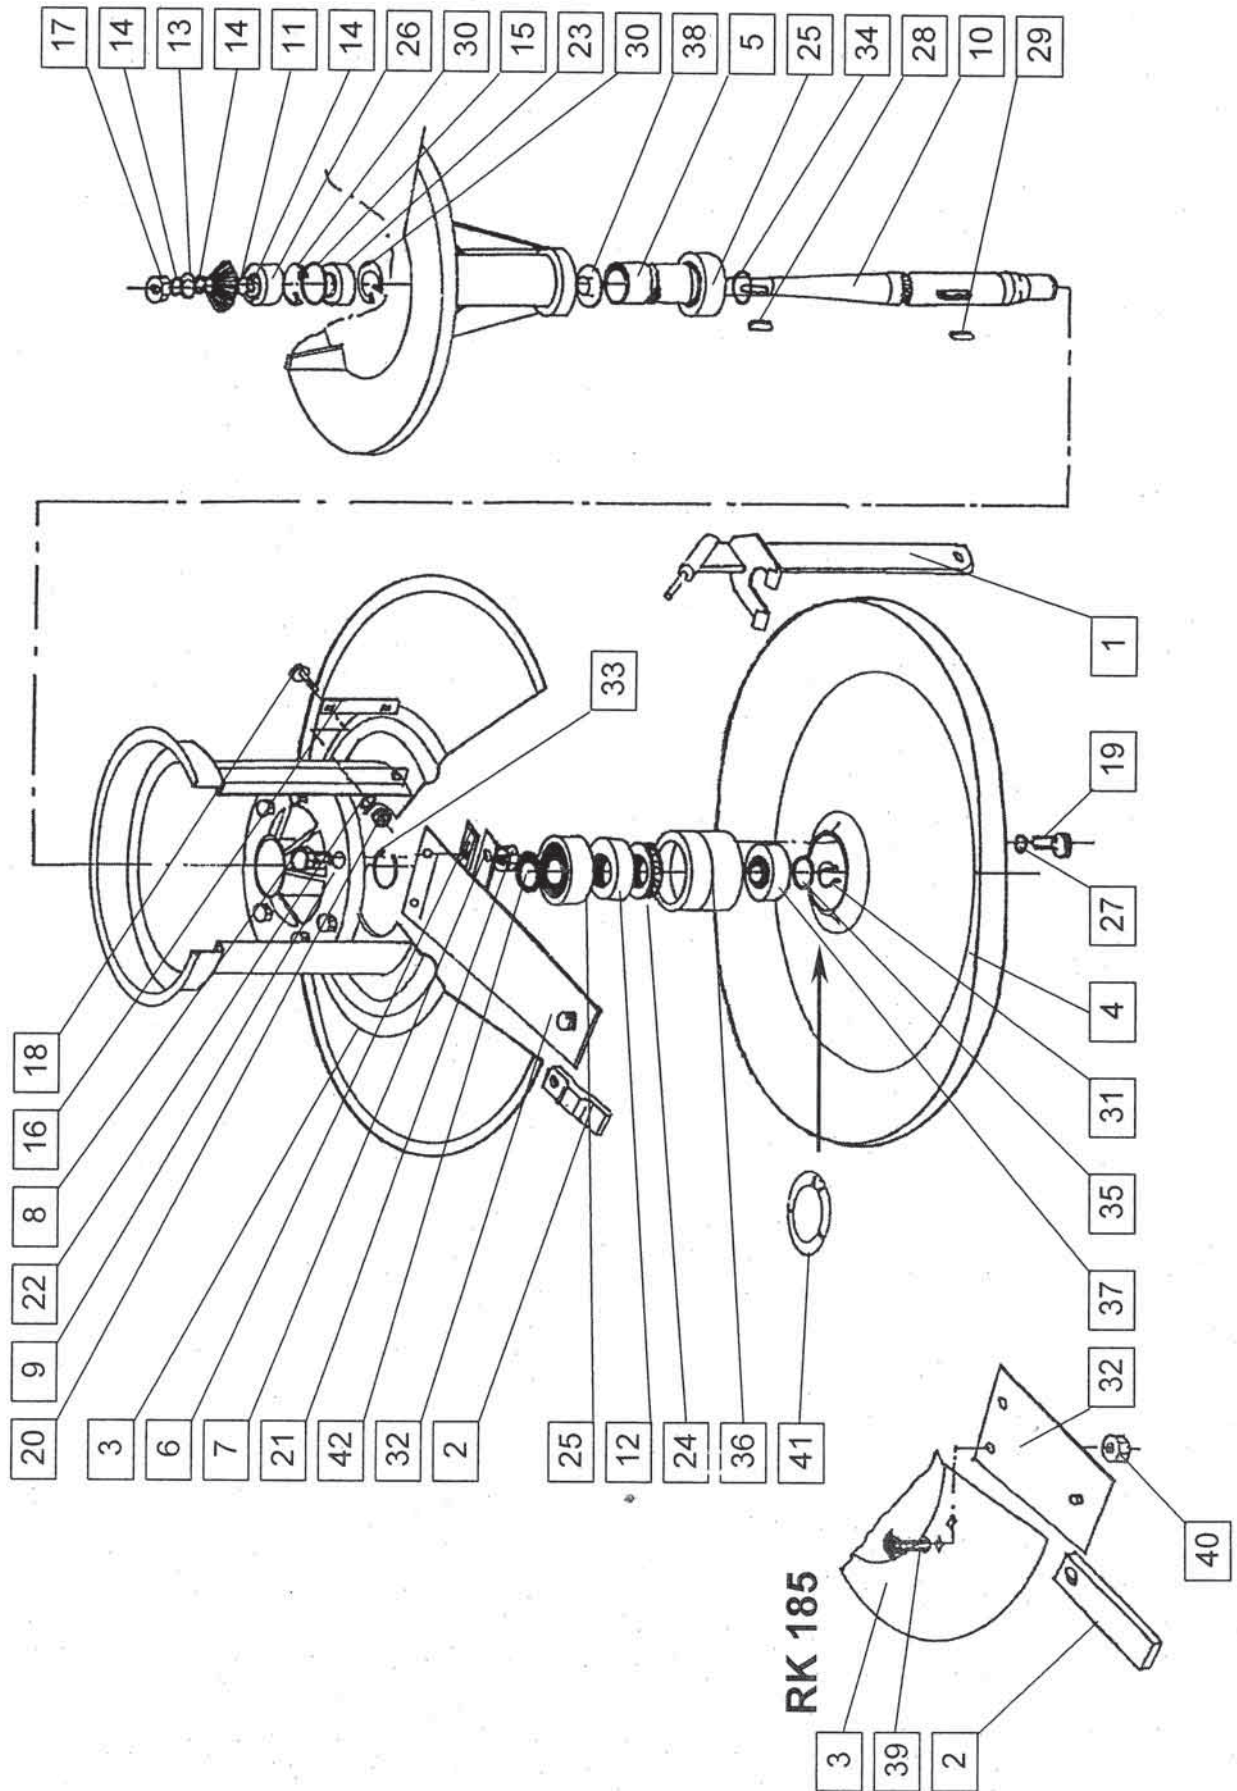

ROTO 165G=3672
ROTO 185G=1474

ROTO 165G=3672
 ROTO 185G=1474
 B=541.05.000.1
 C=546.05.000.0

Številka Broj Bild Fig.	Kataloška številka Kataloški broj Ersatzteilnummer Spare Part Number	Naziv dela	Naziv dijela	Benennung	Description	Količina Komada Menge Quantity
1	153622316	Priklop varjen	Priključek var.	Dreipunktaufhängung	Hitch welded	1
2	153618008	Tečaj	Rukavac	Hebel	Lever	1
3	154927306	Vzvod var.	Poluga var.	Hebel geschw.	Lever welded	1B
3	153618302	Vzvod	Poluga	Hebel	Lever	1C
4	153618909	Drog vezni	Vezna poluga	Bindungstange	Linking bar.	1
4	153739903	Valj hidravlični kpl.	Hidraulički cilindar kpl.	Hydraulik Zylinder zus.	Hydraulic cylinder	1
5	152010416	Vež var.	Veza var.	Bindungstane geschw.	Linking bar.	1B
5	153416707	Vež var.	Veza var.	Bindung geschw.	Link	1C
6	151025714	Varovalo	Osigurač	Bindung geschw.	Link	1
7	153679905	Kapa	Kapa	Sicherung	Safety fuse	1B
8	152010611	Vež 2	Vež 2	Bindung 2	Link 2	1B
8	153416903	Vež 2	Vež 2	Bindung 2	Link 2	1C
9	151026302	Omejevalec	Ograničnik	Bergenzungsstrebe	Limited	1C
10	153619301	Distančna puša	Odstojna čaura	Distanzbüchse	Distance sleeve	1
11	151026400	Distančna puša	Odstojna čaura	Distanzbüchse	Distance sleeve	1
12	151026605	Puša	Čaura	Büchse	Sleeve	1
13	000251300	Podložka A16	Podložka A16	Scheibe A16	Washer A16	4
14	151026801	Sornik	Svornjak	Bolzen	Bolt	1
15	152663308	Sornik	Svornjak	Bolzen	Bolt	1
16	153618801	Sornik	Svornjak	Bolzen	Bolt	1
17	154670207	Sornik	Svornjak	Bolzen	Bolt	1B
17	152593009	Sornik	Svornjak	Bolzen	Bolt	1C
18	152088207	Sornik	Svornjak	Bolzen	Bolt	1
19	152737232	Sornik	Svornjak	Bolzen	Bolt	1
20	151027409	Vzmet natezna	Opruga	Zugfeder	Spring	1
21	151939503	Varovalka žična 4,5	Osigurač žični 4,5	Drahtsicherung 4,5	Wire safety 4,5	1
22	151027604	Puša plastična	Čaura plastična	Klappstecker	Plastic sleeve	2
24	151027800	Podložka	Podložka	Scheibe	Washer	1
25	152448711	Sornik	Svornjak	Bolzen	Bolt	1
35	150288708	Vijak M10x95	Vijak M10x95	Schraube M10x95	Screw M10x95	1B
36	150320405	Vijak M10x100	Vijak M10x100	Schraube M10x100	Screw M10x100	1
38	150146005	Vijak M12x30	Vijak M12x30	Schraube M10x40	Screw M10x40	2
39	150275400	Matica VM10	Navrtka VM10	Mutter VM10	Nut VM10	2
41	150040208	Matica M16	Navrtka M16	Mutter M16	Nut M16	2
44	000240509	Razcepka 5x63	Rascepka 5x63	Splint 5x63	Cotter 5x63	1
45	000239904	Razcepka 5x32	Rascepka 5x32	Splint 5x32	Cotter 5x32	1
46	000239101	Razcepka 4x32	Rascepka 4x32	Splint 4x32	Cotter 4x32	7
47	000238004	Vskočnik Z 60	Uskočnik Z 60	Sicherungsring aussen 60	Circlip 60	1
48	000235007	Zatič prožni 10x40	Opružna čivija 10x40	Spannstift 10x40	Tension pin 10x40	1
49	150116305	Zatič prožni 8x30	Opružna čivija 8x30	Spannstift 8x30	Tension pin 8x30	1
50	152237500	Podložka Ø25,2/33-1,5	Podložka Ø25,2/33-1,5	Scheibe Ø25,2/33-1,5	Washer Ø25,2/33-1,5	1
51	000240402	Razcepka 5x50	Rascepka 5x50	Splint 5x50	Cotter pin 5x50	1
52	150037800	Reduktor CM22x1,5	Reduktor CM22x1,5	ReduktionsgetriebeCM22x1,5	Gear-box CM 22x1,5	1
53	000252906	Podložka tesnilna A22x27	Zaptivna podložka A22x27	Dichtungsring A22x27	Gasket A22x27	1
54	150108403	Spojka AMD M22x1,5	Spojnica AMD M22x1,5	Stecker AMD M22x1,5	Pin AMD M22x1,5	1
55	150385504	Cev V1 NP8x3500 A10 A20	Cijev V1 NP8x3500 A10 A20	Schlauch V1NP8x3500A10A20	Tube V1NP8 x 3500 A10 A20	1
57	152448613	Sornik	Svornjak	Bolzen	Bolt	1
58	153680403	Puša var.	Čaura var.	Büchse geschw.	Bush welded	1
59	151034615	Pokrov	Poklopac	Splint	Cotter	1