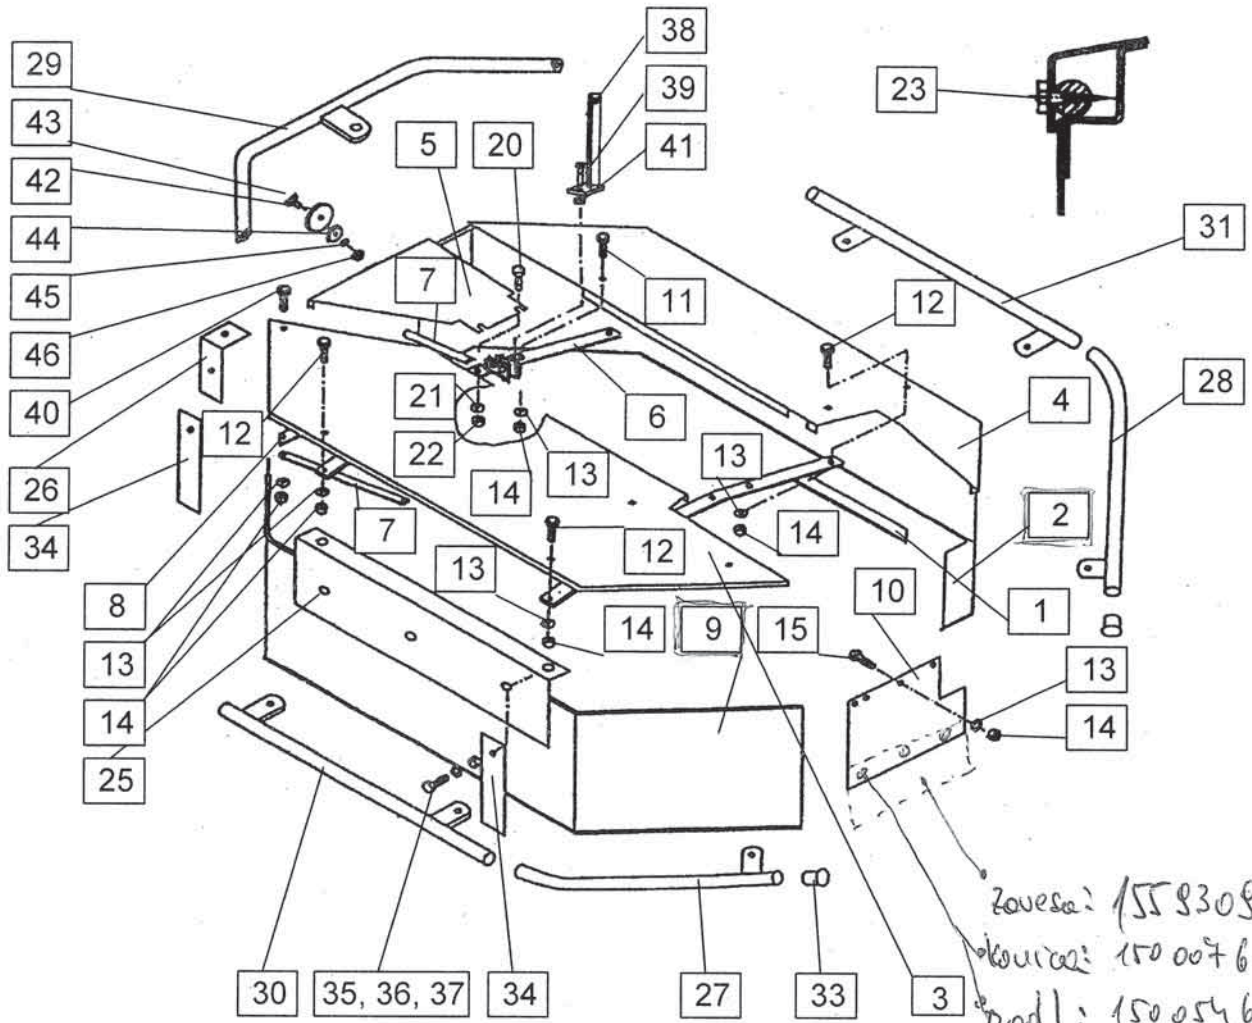

ROTO 185G=1474

B=ROTO 165G
C=ROTO 185G

Slika 7

Bild 7

Fig. 7

B = ROTO 165 G
C = ROTO 185 G

ROTO 165G=3672
ROTO 185G=1474

Številka Broj Bild Fig.	Kataloška številka Kataloški broj Ersatzteilnummer Spare Part Number	Naziv dela	Naziv dijela	Benennung	Description	Količina Komada Menge Quantity
1	153315905	Vež var.	Veza var.	Bindung geschw.	Link welded	1B
1	153417001	Vež var.	Veza zav.	Bindung geschw.	Link welded	1C
2	153310606	Zavesa zadnja	Zavesa zadnja	Vorhang hinten	Curtain rear	1B
2	153417403	Zavesa zadnja	Zavesa zadnja	Vorhang hinten	Curtain rear	1C
3	153925202	Pločevina prednja var.	Lim prednji var.	Blech vorne geschw.	Front cover plate welded	1B
3	153417500	Pločevina prednja var.	Lim prednji var.	Blech vorne geschw.	Front cover plate welded	1C
4	153925300	Pločevina zadnja var.	Lim zadnji var.	Blech hinten geschw.	Rear cover plate welded	1B
4	153417804	Pločevina zadnja var.	Lim zadnji var.	Blech hinten geschw.	Rear cover plate welded	1C
5	153309903	Pločevina stranska var.	Lim stranski var.	Blech seitlich geschw.	Side cover plate welded	1B
5	153418108	Pločevina stranska var.	Lim stranski var.	Blech seitlich geschw.	Side cover plate welded	1C
6	154160713	Vež var.	Veza var.	Bindung geschw.	Tie welded	1B
6	153616607	Vež	Veza	Bindung	Link	1C
7	153310303	Ojačitev	Pojačanje	Verstärkune	Reinforcement	2B
7	153418402	Ojačitev	Pojačanje	Verstärkung	Reinforcement	2C
8	153310401	Vež	Veza	Bindung	Link	1B
8	153418509	Vež	Veza	Bindung	Link	1C
9	153310508	Zavesa prednja	Zavesa prednja	Vorhang vorwe	Front curtain	1B
9	153418607	Zavesa prednja	Zavesa prednja	Vorhang vorne	Front curtain	1C
10	151029005	Pločevina	Lim	Blech	Plate	1
11	150319809	Vijak M8x35	Vijak M8x35	Schraube M8x35	Screw M8x35	4
12	150143008	Vijak M8x25	Vijak M8x25	Schraube M8x25	Screw M8x25	7
13	000224108	Podložka	Podložka	Scheibe	Washer	13
14	150275302	Matica VM8	Navrtka VM8	Mutter VM8	Nut VM8	16
15	000208509	Vijak M8x15	Vijak M8x15	Schraube M8x15	Screw M8x15	3
20	000211005	Vijak M10x35	Vijak M10x35	Schraube M10x35	Screw M10x35	4
21	000228408	Podložka vzmetna B10	Opružna podložka B10	Scheibe B10	Washer B10	4
22	000221307	Matica M10	Navrtka M10	Mutter M10	Nut M10	4
23	150300301	Vijak A4,2x13	Vijak A4,2x13	Schraube A4,2x13	Screw A4,2x13	8
25	153925809	Zaščita	Zaščita	Beschützung	Protection	1B
25	153928708	Zaščita	Zaščita	Beschützung	Protection	1C
26	153925907	Nosilec vzmetni	Opružni nosač	Federträger	Spring holder	1
27	153930900	Vež prednja var.	Vež prednja var.	Bindung vorne geschw.	Front link	1B
27	153930303	Vež prednja var.	Vež prednja var.	Bindung vorne geschw.	Front link.	1C
28	153930704	Vež zadnja var.	Vež zadnja var.	Bindung hinten geschw.	Rear link	1B
28	153930606	Vež zadnja var.	Vež zadnja var.	Bindung hinten geschw.	Rear link	1C
29	153931106	Zaščita stranska var.	Zaščita bočna var.	Beschützung seitlich geschw.	Side protection welded	1B
29	153929805	Zaščita stranska var.	Zaščita bočna zav.	Beschützung seitlich geschw.	Side protection welded	1C
30	153931507	Zaščita prednja var.	Zaščita prednja var.	Beschützung vorne geschw.	Front protection welded	1B
30	153930009	Zaščita prednja var.	Zaščita prednja var.	Beschützung vorne geschw.	Front protection welded	1C
31	153931302	Zaščita zadnja var.	Zaščita zadnja var.	Beschützung hinten geschw.	Rear protection welded	1B
31	153929501	Zaščita zadnja var.	Zaščita zadnja var.	Beschützung hinten geschw.	Rear protection welded	1C
33	152449407	Poklopac	Poklopac	Deckel	Cover	2
34	153129402	Ojačitev jeklena	Pojačanje čelično	Stahl verstärkung	Steel reinforcement.	4
35	150192204	Vijak M6x20	Vijak M6x20	Schraube M6x20	Screw M6x20	5
36	000223902	Podložka A6	Podložka A6	Scheibe A6	Washer A6	5
37	150275204	Matica VM6	Navrtka VM6	Mutter VM6	Nut VM6	5
38	155022502	Držalo luči var.	Držac var.	Halter geschw.	Holder welded	1
39	150008100	Vijak M10x40	Vijak M10x40	Schraube M10x40	Screw M10x40	1
40	150143008	Vijak M8x25	Vijak M8x25	Schraube M8x25	Screw M8x25	2
41	150275400	Matica M10	Navrtka M10	Mutter M10	Nut M10	1
42	150132500	Odsevnik D 80 rdeči	Odbijač D 80 crveni	Rückstrahler D 80 rot	Reflecting plate D 80 red	1
43	000215403	Vijak M5x15	Vijak M5x15	Schraube M5x15	Screw M5x15	1
44	150047602	Podložka C5	Podložka C5	Scheibe C5	Washer C5	1
45	150068508	Podložka vzmetna A5	Opružna podložka A5	Federscheibe A5	Washer-Spring A5	1
46	000220200	Matica M5	Navrtka M5	Mutter M5	Nut M5	1