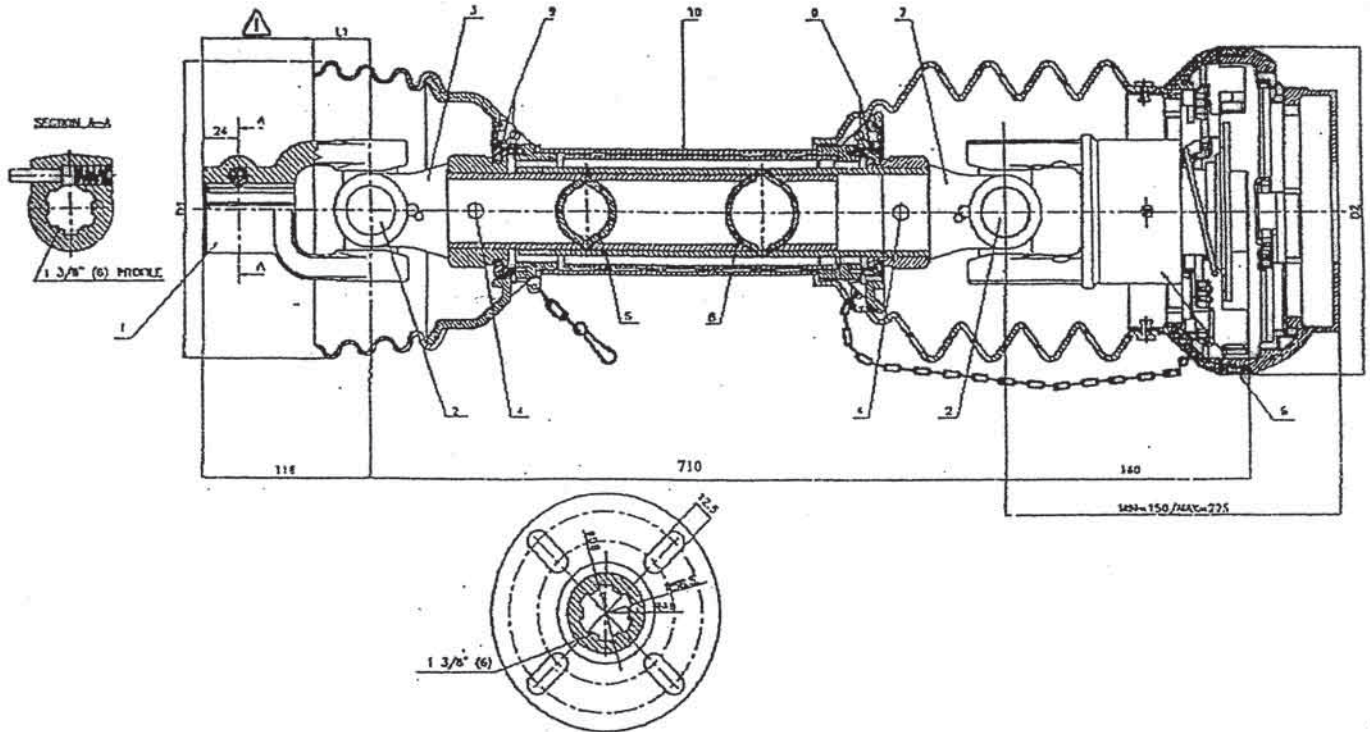

KARDANSKA GRED S FLEKSIBILNO
ZAŠČITO DO TRAKTORJA
(desni prosti tek)
KARDAN 061.0 ident: 150519200

KARDANSKO VRATILO SA FLEKSIBILNO
ZAŠČITO DO TRAKTORA
(desni prosti hod)
KARDAN 061.0 ident: 150519200

Slika 31