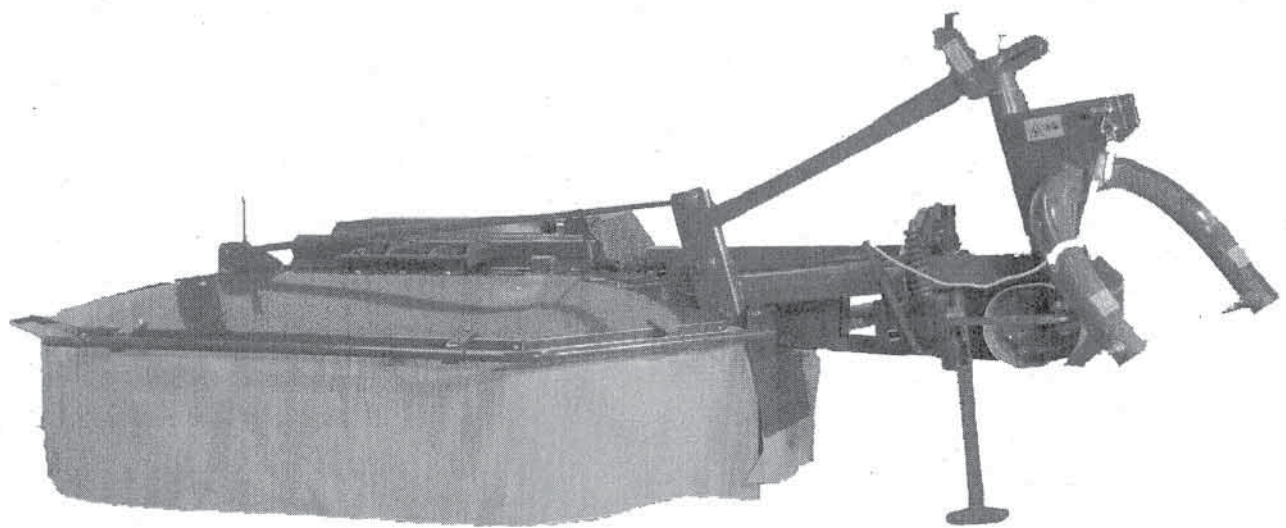

Velja od tov. štev. dalje:
Važi od tvor. broja dalje:
ROTO 165G = 3672
ROTO 185G = 1474

Ab masch. Nr.:
From mach Nr.:
ROTO 165G = 3672
ROTO 185G = 1474

SIP

STROJNA INDUSTRIJA d.d.
3311 Šempeter v Savinjski dolini
Slovenija