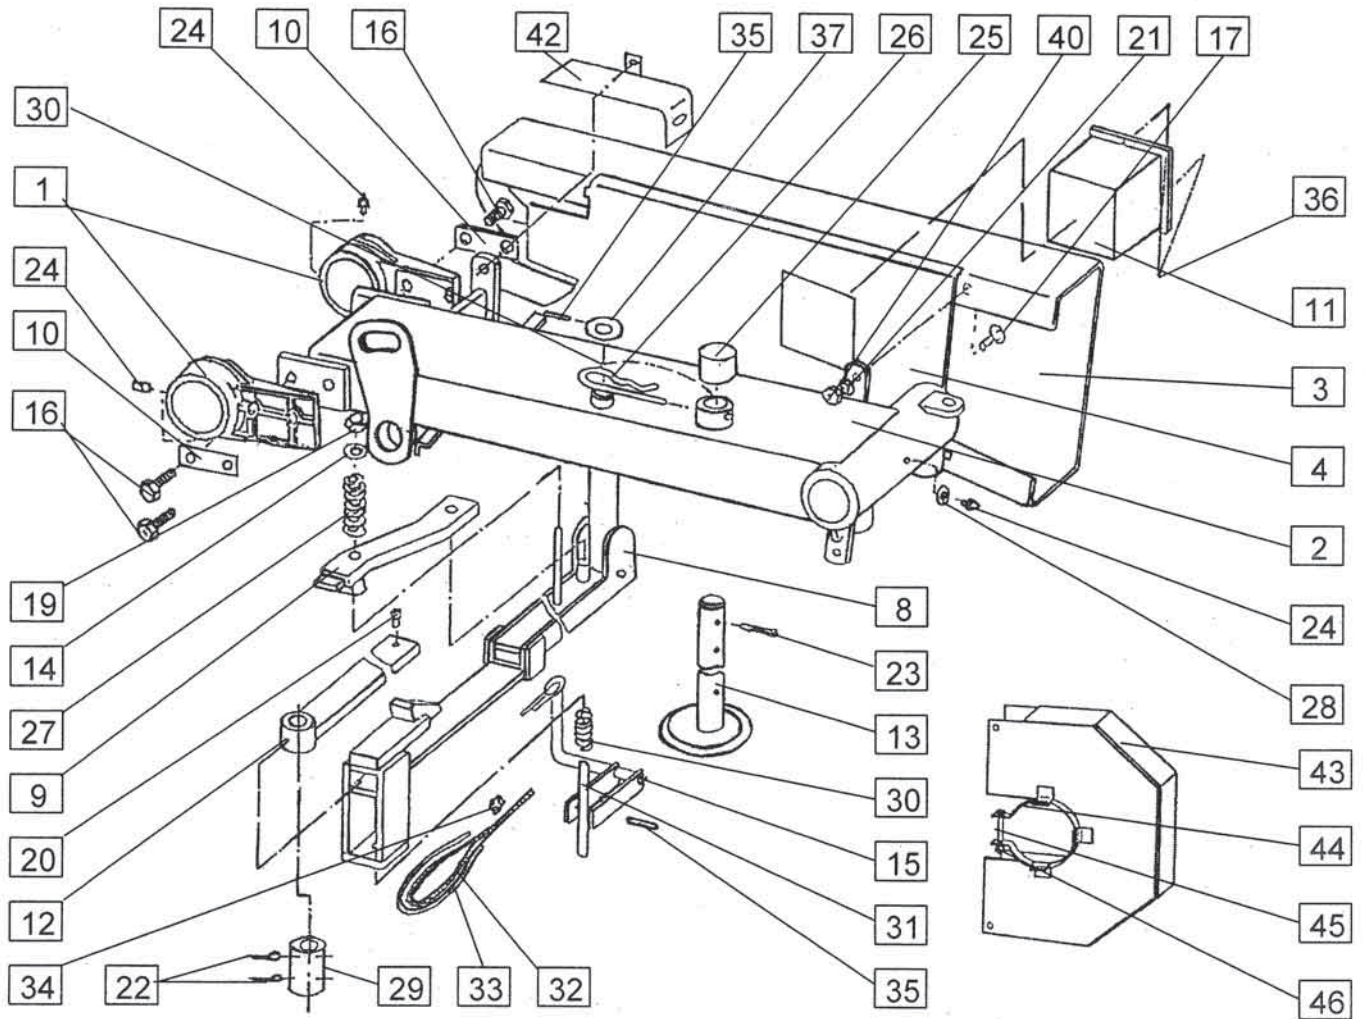

ROTO 165 G

Slika 2

Bild 2

Fig. 2

ROTO 165 G

ROTO 165G=3672
ROTO 185G=1474

Številka Broj Bild Fig.	Kataloška številka Kataloški broj Ersatzteilnummer Spare Part Number	Naziv dela	Naziv dijela	Benennung	Description	Količina Komada Menge Quantity
1	151007001	Tečaj	Rukavac	Schamier	Neck	2
2	153619506	Nosilec var.	Nosač zav.	Träger schw.	Holder	1
3	153414513	Zaščita kpl.	Zaščita kpl.	Schutzraamen kpl.	Protection cpl.	1
4	153414719	Zaščita notranja	Zaščita unutrašnja	Innernbeschützung	Protection inner	1
5	151007207	Puša 8	Čaura 8	Büchse 8	Sleeve 8	1
6	153926103	Trak	Traka	Sicherungsblech	Band	1
8	153619604	Varovalka var.	Osigurač zav.	Sicherung schw.	Protection	1
9	153621003	Varovalo var.	Osigurač zav.	Sicherung	Protection	1
10	153007403	Trak 2	Traka 2	Band 2	Band 2	2
11	153616901	Okvir	Ram	Rahmen	Frame	1
12	153621806	Letev var.	Letva zav.	Stange schw.	Link	1
13	152006108	Noga var. 1	Noga zav. 1	Stützfuss 1	Suport leg 1	1
14	152502704	Podložka C16	Podložka C16	Scheibe C16	Washer C16	1
15	153621307	Vzvod var.	Poluga zav.	Hebel	Lever	1
16	150418809	Vijak M16x40	Vijak M16x40	Schraube M16x40	Screw M16x40	1
17	000257607	Vijak M10x25	Vijak M10x25	Schraube M10x25	Screw M10x25	4
18	150392701	Vijak šestrobi M16x65	Vijak šestugaoni M16x65	Schraube M16x65	Screw M16x65	1
19	150367908	Matica M16-05	Navrtka M16-05	Mutter M16-05	Nut M16-05	1
20	150195005	Vijak M10x16	Vijak M10x16	Schraube 10x16	Screw M10x16	1
21	000228408	Podložka vzmetna B10	Opružna podložka B10	Sicherungsunterlage B10	Washer B10	4
22	000239101	Razcepka 4x32	Rascjepka 4x32	Splint 4x32	Cotter 4x32	2
23	000240304	Razcepka 5x50	Rascjepka 5x50	Splint 5x50	Cotter 5x50	1
24	000246503	Mazalka AM 6	Mazalica AM 6	Nippel AM 6	Nipple AM 6	6
25	151007922	Pokrov	Poklopac	Deckel	Cover	1
26	150392603	Zatik varovalni	Osiguravajući klin	Sicherungsstecker	Spring clip	1
27	154005409	Vzmet 1	Opruga 1	Feder 1	Spring 1	1
28	000252808	Podložka A 6x10	Podložka A 6x10	Scheibe A 6x10	Washer A 6x10	1
29	152593009	Somik 5 20x73	Svornjak 5 20x73	Bolzen 5 20x73	Bolt 5 20x73	1
30	151338500	Vzmet 1	Opruga 1	Feder 1	Spring 1	1
31	153621600	Somik 4	Svornjak 4	Bolzen 4	Bolt 4	1
32	152011502	Vrvica trevira 6x3200	Vrpca trevira 6x3200	Strick 6x3200	String 6x3200	1
33	151011600	Cev	Cijev	Rohr	Tube	1
34	150019401	Sponka OETIKER 9/11"	Spojka OETIKER 9/11"	Klamer 9/11"	Clamp 9/11"	2
35	000234302	Zatič prožni 8x45	Čivija opružna 8x45	Spannhülse 8x45	Pin 8x45	2
36	150137006	Vijak C 4,8x9,5	Vijak C 4,8x9,5	Schraube A 4,8x9,5	Screw A 4,8x9,5	4
37	152015303	Podložka-stavek 40/50	Podložka-stavek 40/50	Scheibe-Satz 40/50	Washer-set 40/50	1
40	000221307	Matica M10	Navrtka M10	Mutter M10	Nut M10	4
42	153929404	Pločevina var.	Lim zav.	Blech schw.	Plate	1
43	154958406	Zaščita var.	Zaščita var.	Schutz geschw.	Protection	1
44	151001800	Objemka	Spojnica	Klemme	Clip	1
45	150000509	Vijak M6x55	Vijak M6x55	Schraube M6x55	Screw M6x55	1
46	000250506	Matica M6-05	Navrtka M6-05	Mutter M6-05	Nut M6-05	1