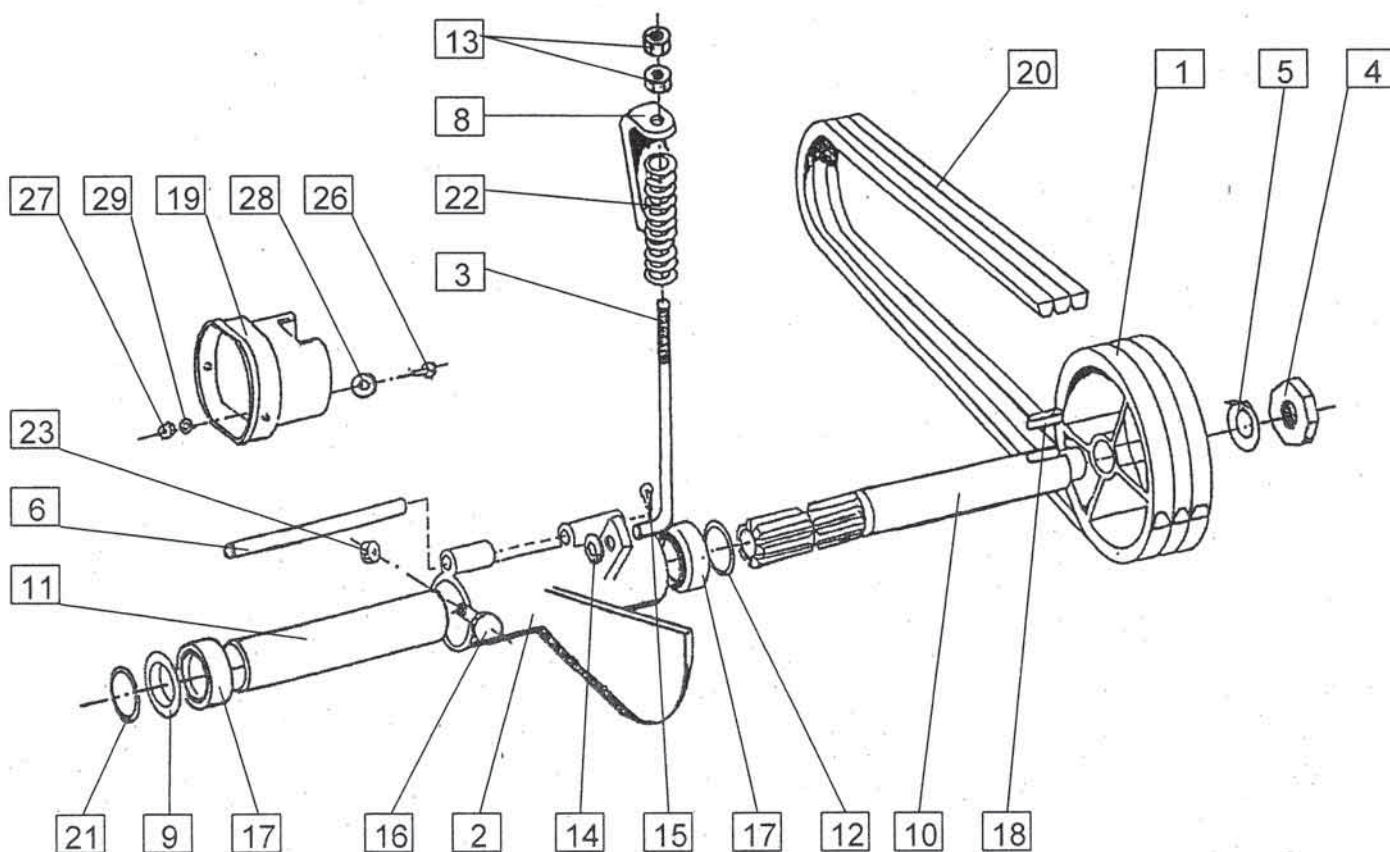

B = ROTO 165 G
C = ROTO 185 G

Slika 1

Bild 1

Fig. 1